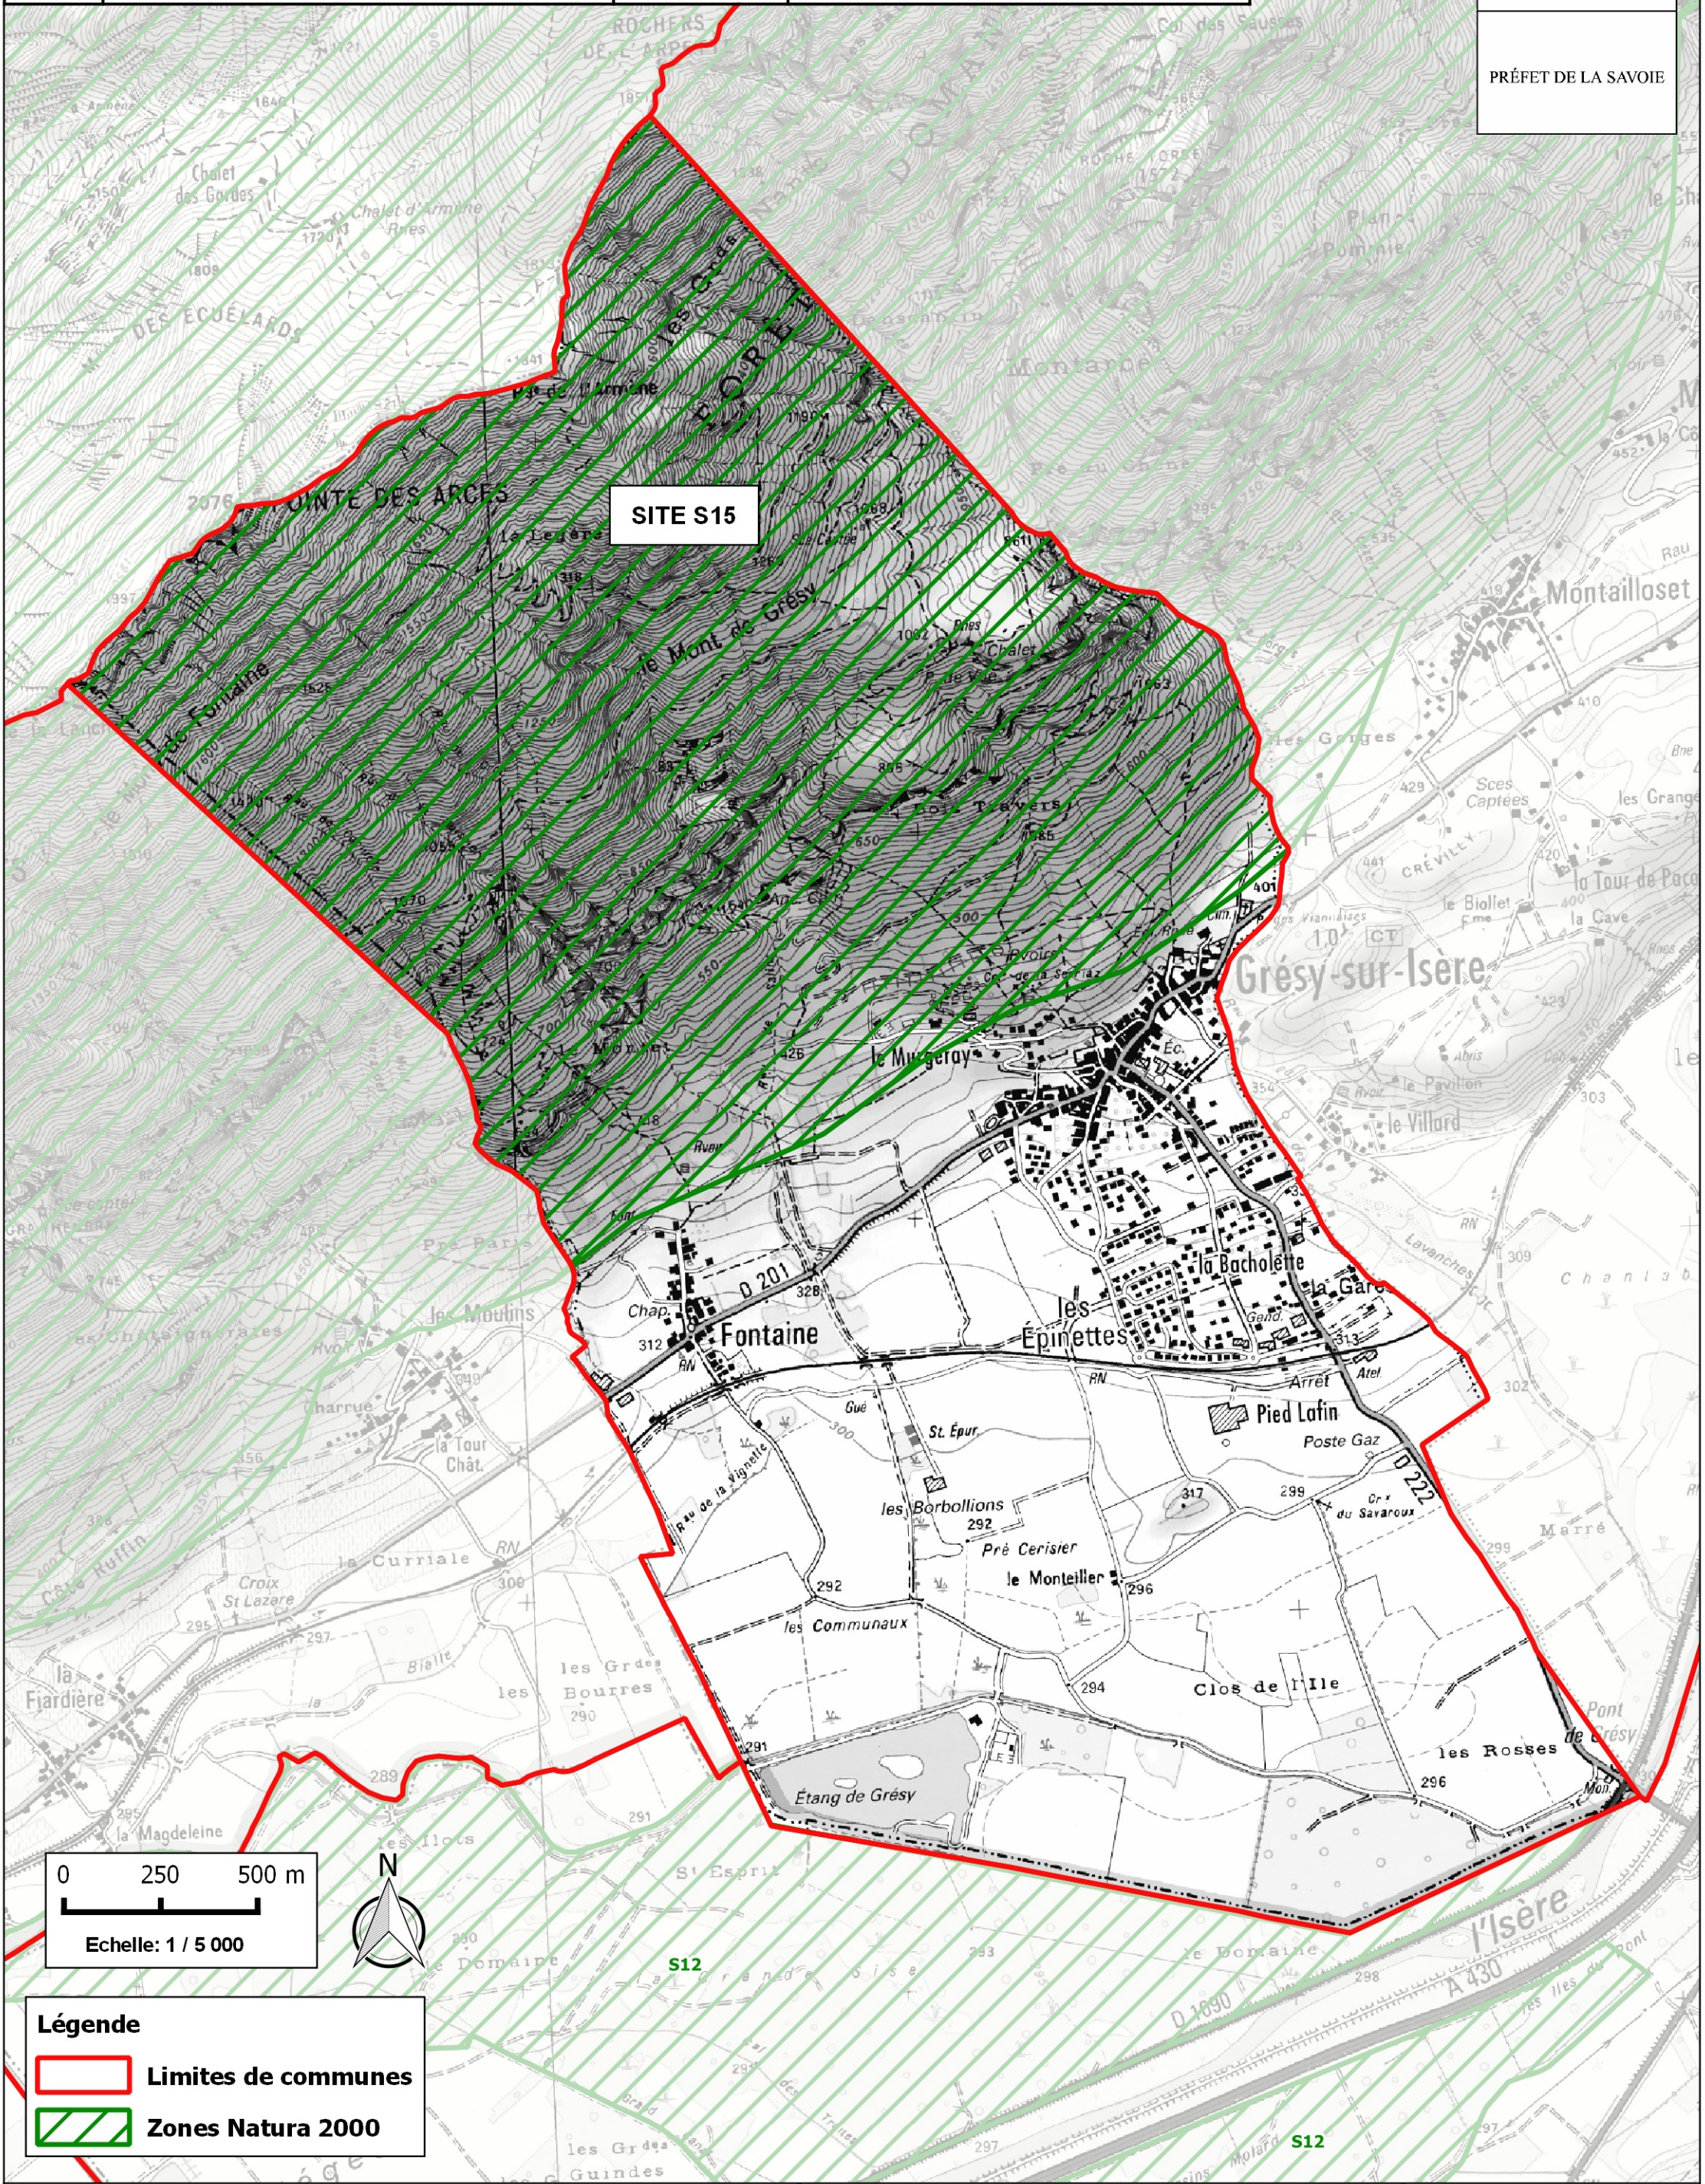

SITES NATURA 2000 - COMMUNE DE GRESY_SUR_ISERE - 73129

PRÉFET DE LA SAVOIE

N° SITE	DENOMINATION	SURFACE (Ha)	OPERATEURS
S15	PARTIE ORIENTALE DU MASSIF DES BAUGES	460.36	PARC NATUREL REGIONAL DES BAUGES

Légende

- Limites de communes
- Zones Natura 2000